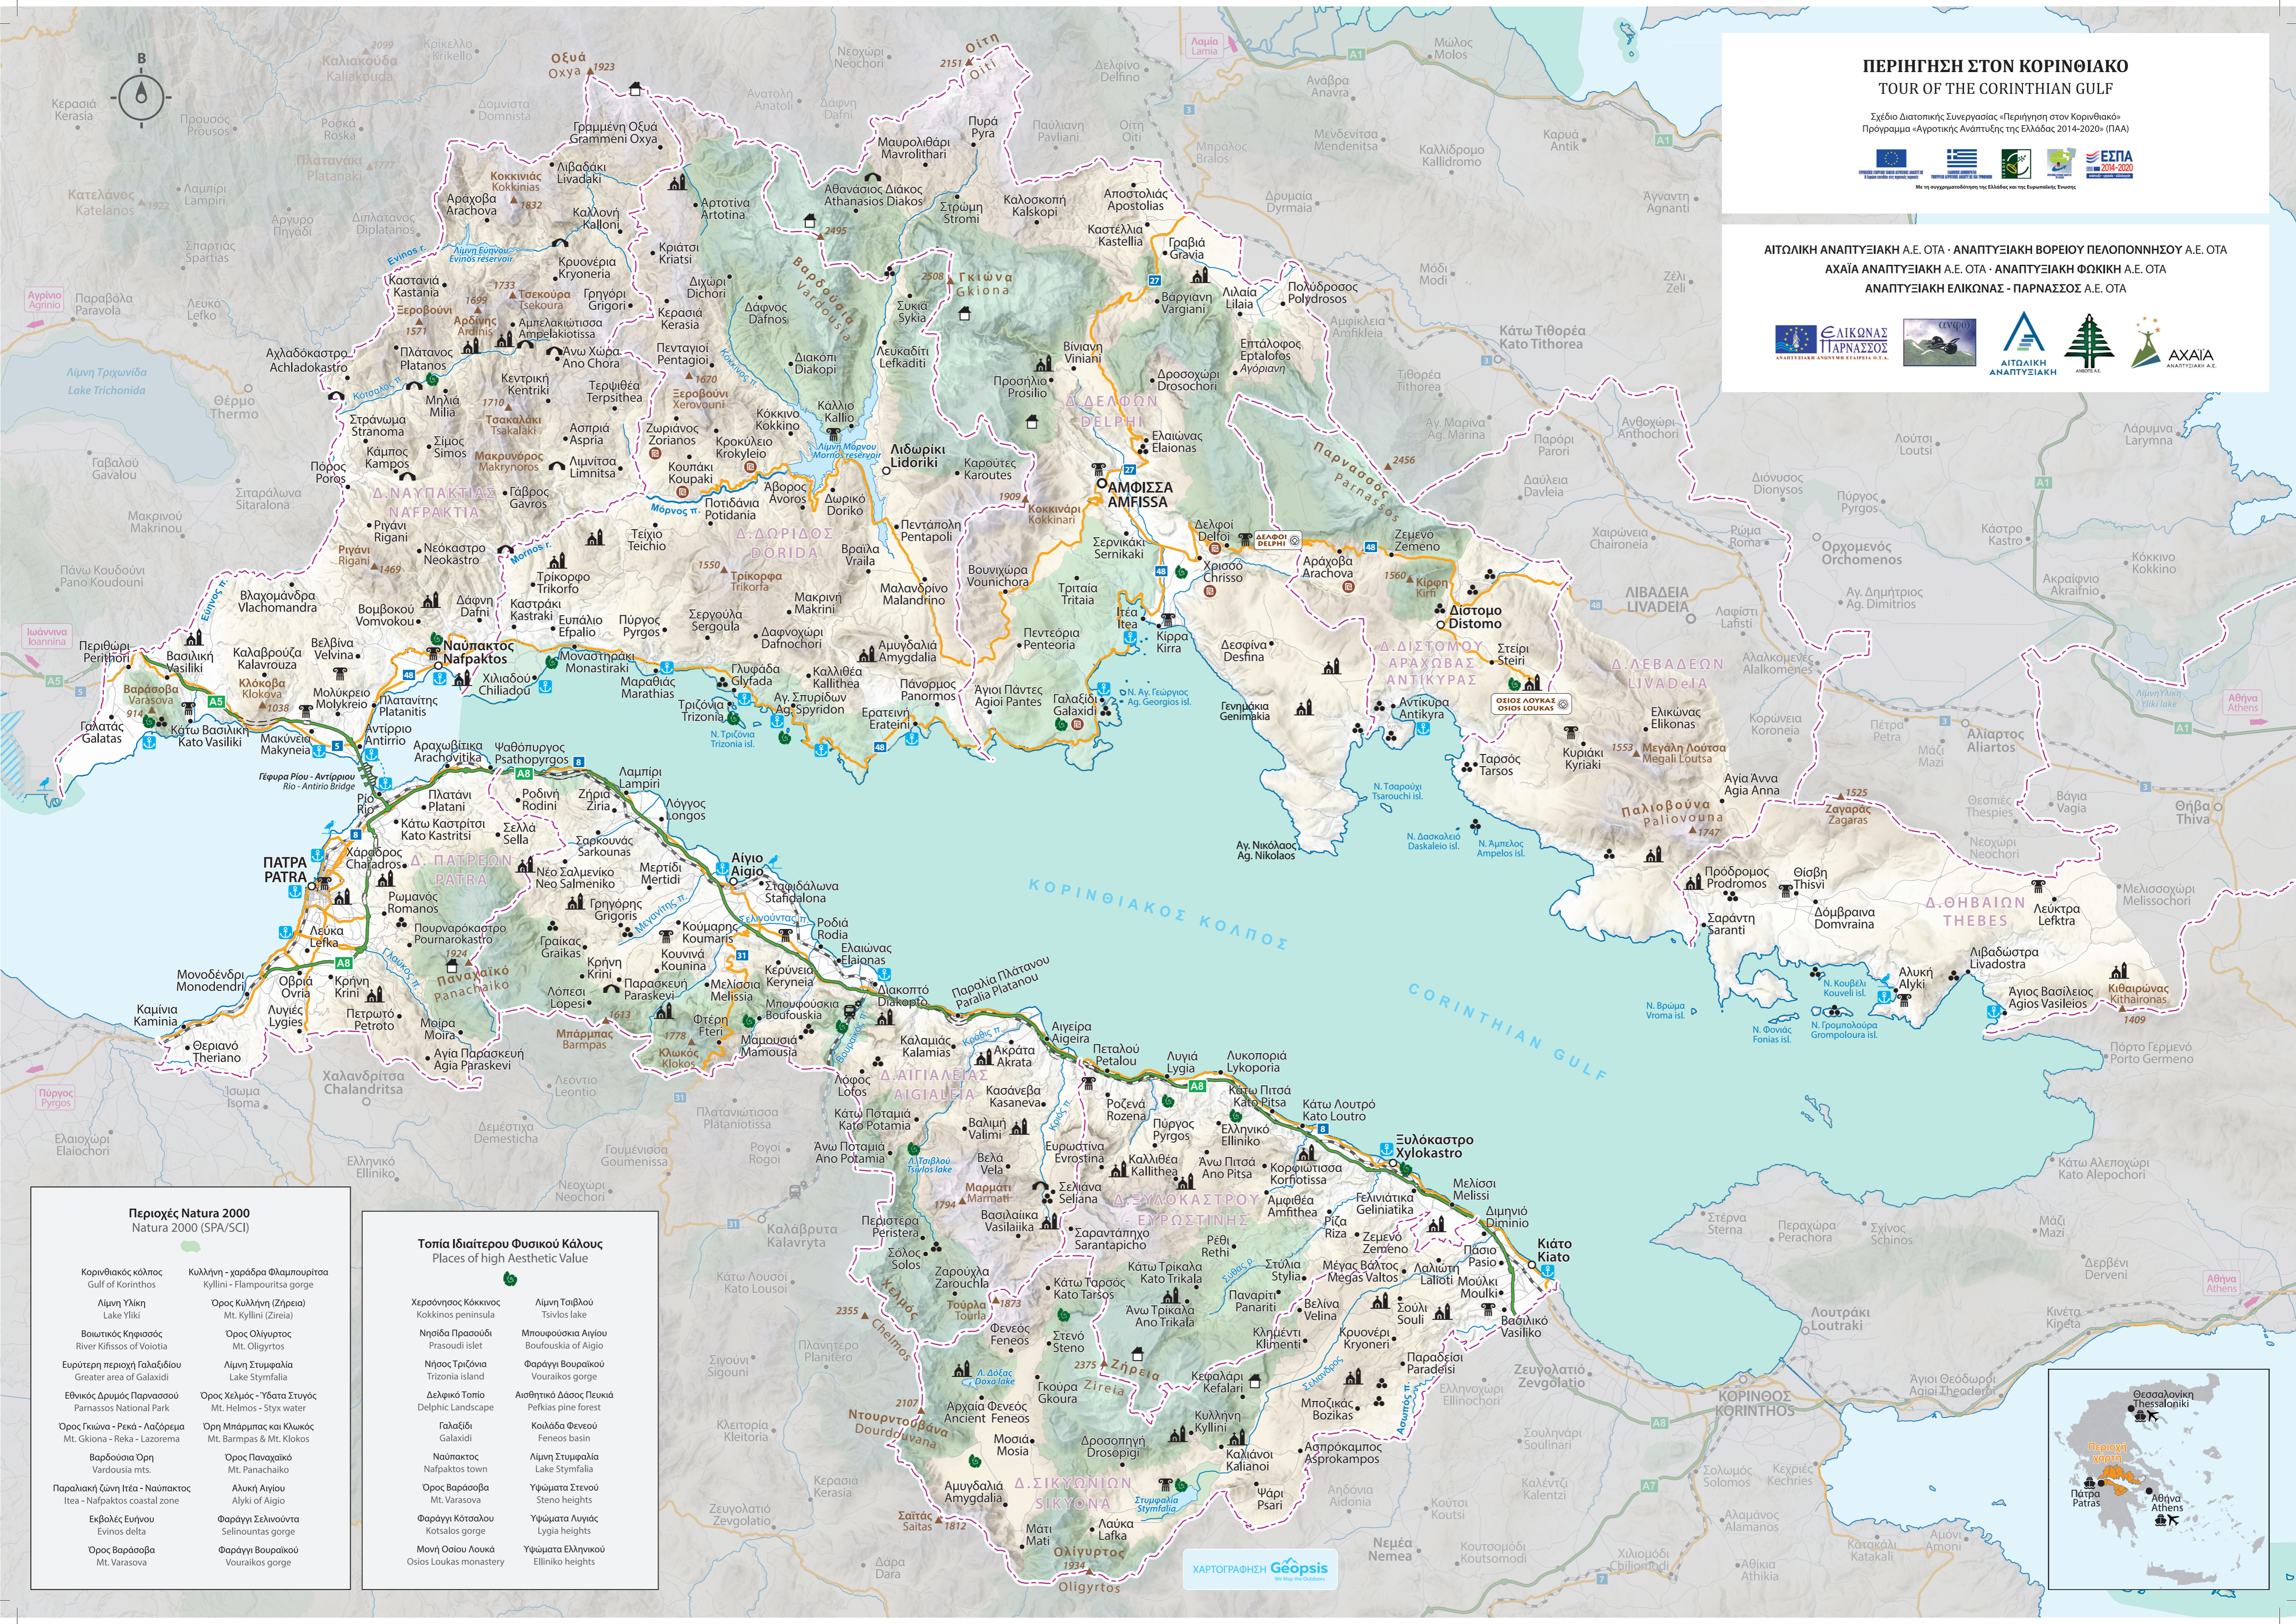

ΠΕΡΙΗΓΗΣΗ ΣΤΟΝ ΚΟΡΙΝΘΙΑΚΟ TOUR OF THE CORINTHIAN GULF

Σχέδιο Διατοπικής Συνεργασίας «Περιήγηση στον Κορινθιακό»
Πρόγραμμα «Αγροτικής Ανάπτυξης της Ελλάδας 2014-2020» (ΠΑΑ)

ΑΙΤΩΛΙΚΗ ΑΝΑΠΤΥΞΙΑΚΗ Α.Ε. ΟΤΑ - ΑΝΑΠΤΥΞΙΑΚΗ ΒΟΡΕΙΟΥ ΠΕΛΟΠΟΝΝΗΣΟΥ Α.Ε. ΟΤΑ
ΑΧΑΪΑ ΑΝΑΠΤΥΞΙΑΚΗ Α.Ε. ΟΤΑ - ΑΝΑΠΤΥΞΙΑΚΗ ΦΩΚΙΚΗ Α.Ε. ΟΤΑ
ΑΝΑΠΤΥΞΙΑΚΗ ΕΛΙΚΩΝΑΣ - ΠΑΡΝΑΣΣΟΣ Α.Ε. ΟΤΑ

Περιοχές Natura 2000 Natura 2000 (SPA/SCI)	
Κορινθιακός κόλπος Gulf of Corinthos	Κυλλίνη - χαράδρα Φλαμπουρίτσα Kyllini - Flampouritsa gorge
Λίμνη Υλίκη Lake Yliki	Όρος Κυλλίνη (Ζήρεια) Mt. Kyllini (Zireia)
Βιοτικό Κηφισός River Kifissos of Voioia	Όρος Ολιγύρτος Mt. Oligyrtos
Ευρύτερη περιοχή Γαλαξίδιου Greater area of Galaxidi	Λίμνη Στυμφαλία Lake Stymfalia
Εθνικός Δρυμός Παρνασσού Parnassos National Park	Όρος Χελμός - Υδάτα Στυγός Mt. Helmos - Styx water
Όρος Γκίωνα - Ρεκά - Λαζορέμα Mt. Gkiona - Reka - Lazorema	Όρη Μπάρμπα και Κλωκός Mt. Barmpas & Mt. Klokos
Βαρδούσια Όρη Vardousia mts.	Όρος Παναχαϊκό Mt. Panachaiko
Παραλιακή ζώνη Ιτέα - Ναυπακτος Itea - Naupaktos coastal zone	Αλυκή Αγίου Alyki of Aigio
Εκβολές Ευήνου Evinos delta	Φαράγγι Σελινόυττα Selinountas gorge
Όρος Βαρσάβα Mt. Varasova	Φαράγγι Βουραϊκού Vouraikos gorge

Τοπία Ιδιαίτερου Φυσικού Κάλλους Places of high Aesthetic Value	
Χερσόνησος Κόκκινος Kokkinos peninsula	Λίμνη Τσιβλού Tsilvolos lake
Νησίδα Πρασούδι Prasoudi islet	Μπουφούσκια Αγίου Boufouskia of Aigio
Νήσος Τριζόνια Trizonia island	Φαράγγι Βουραϊκού Vouraikos gorge
Δελφικό Τοπίο Delphic Landscape	Αιοθαϊτικό Δάσος Πευκιά Pefkias pine forest
Γαλαξίδι Galaxidi	Κοιλιάδα Φενοός Feneos basin
Ναυπακτος Όρη Naupaktos town	Λίμνη Στυμφαλία Lake Stymfalia
Όρος Βαρσάβα Mt. Varasova	Υψώματα Στενού Steno heights
Φαράγγι Κότσαλου Kotsalos gorge	Υψώματα Λυγιάς Lygia heights
Μονή Οσίου Λουκά Osios Loukas monastery	Υψώματα Ελληνικού Elliniko heights